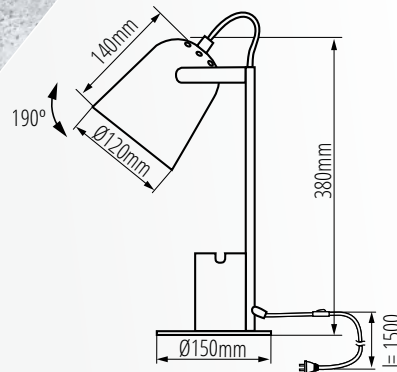

Kanlux

Kanlux RAIBO E27

●	RAIBO E27 B	36280	max 5W	czarny
○	RAIBO E27 W	36281	max 5W	biały
●	RAIBO E27 BL	36282	max 5W	niebieski
●	RAIBO E27 Y	36283	max 5W	żółty
●	RAIBO E27 GN	36284	max 5W	zielony
●	RAIBO E27 PK	36285	max 5W	różowy